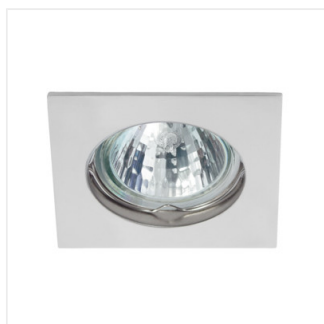

NAVI CTX-DS10-C