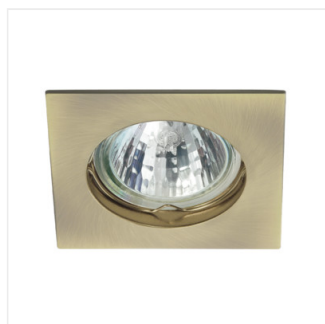

NAVI CTX-DS10-AB