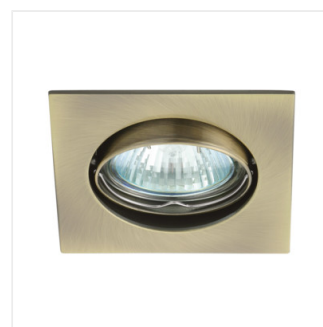

NAVI CTX-DT10-AB