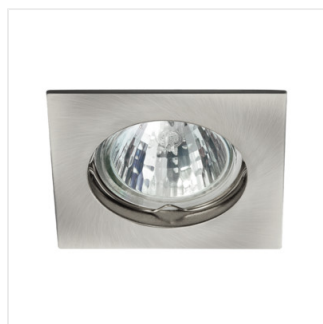

NAVI CTX-DS10-SN