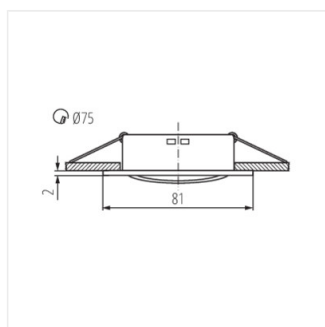

Faretto decorativo

NAVI CTX-DT10